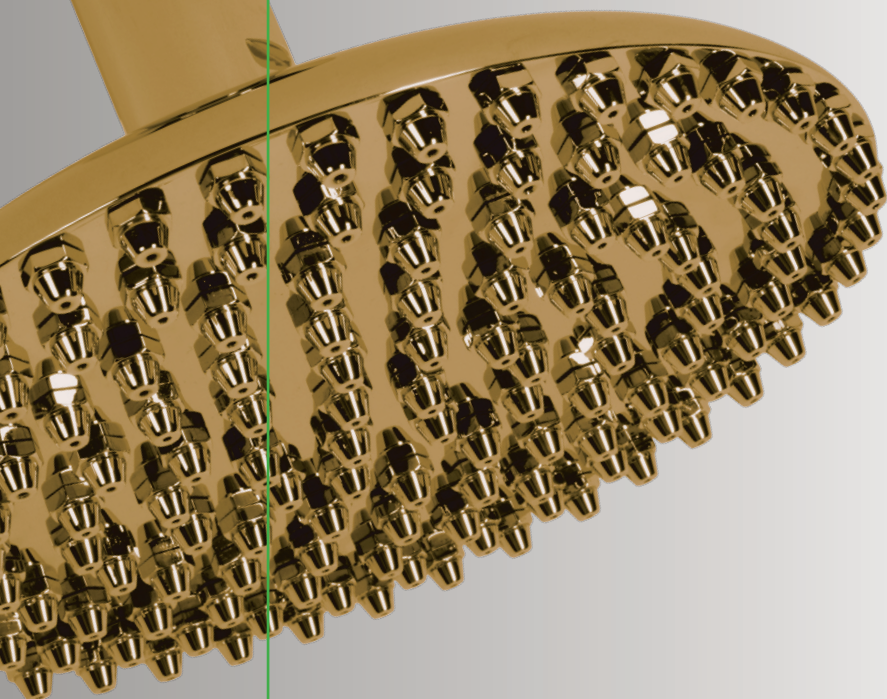

PRESTIGE

Réf. : 27192/A

Douche à «Picots» ronde, diamètre 260 mm,
bras de plafond

Round shower "picots" - diameter 4" 3/4-
with ball joint and arm

Runder Duschkopf mit Düsen Durchmesser 260 mm