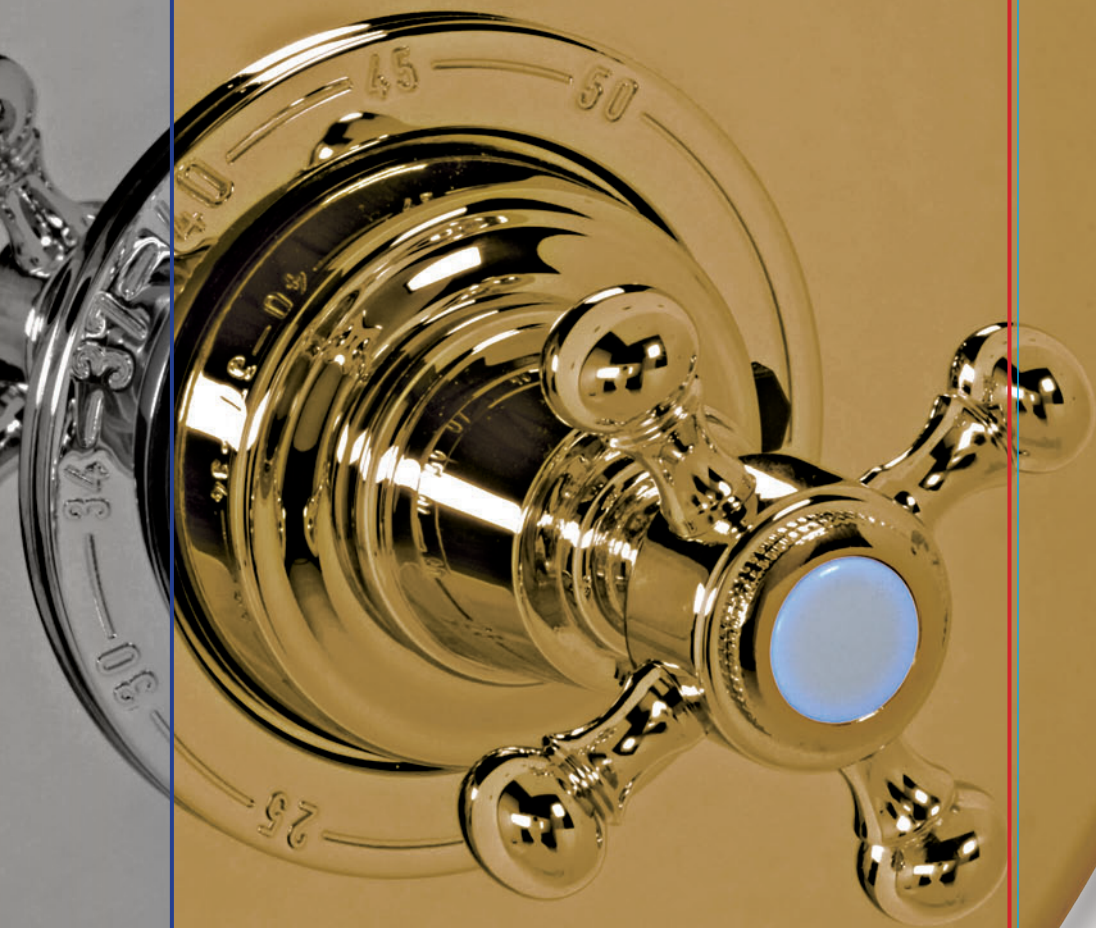

PRESTIGE

Réf. : 27293/A/57

Plaque ronde diam. 250 mm, pour
centrale thermostatique

Cover plate diam. 10", for thermostatic mixers

Runde Abdeckplatte Durchmesser 250 mm für U.P. Th.