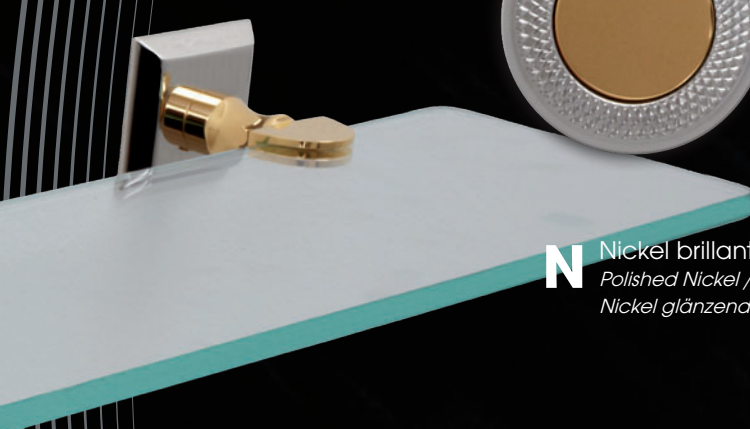

# Finitions

## Finishes - Oberflächen

**P** Façon étain (\*)  
*Pewter style (\*)*  
*Zinn Stil (\*)*

**Q** Façon vieil étain (\*)  
*Antique pewter (\*)*  
*Antik-Zinn Stil (\*)*

**D** Chrome / dorure  
*Polished chrome / gold*  
*Chrom/Gold*