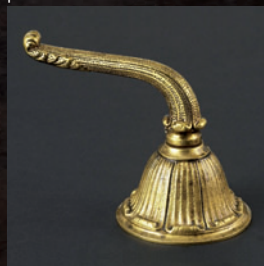

Réf. : **37** / Dôme « D »  
croisillon

Réf. : **38** / Dôme « P »  
croisillon

Réf. : **39** / Dôme « D »  
manette

Réf. : **40** / Dôme « P »  
manette

Réf. : **44** / Médian

Réf. : **45** / Star

Réf. : **47** / Star 1

Réf. : **48** / Star 3

Réf. : **51** / Dôme « F »  
croisillon

Réf. : **52** / Dôme « F »  
manette

Réf. : **53** / Millésime

Réf. : **55** / Elégance

Réf. : **56** / Star 4

Réf. : **57** / Volga

Réf. : **59** / Manette  
porcelaine

Réf. : **59-84** / Charléty  
porcelaine

Réf. : **60** / «Versailles»  
croisillon

Réf. : **61** / «Versailles»  
manette