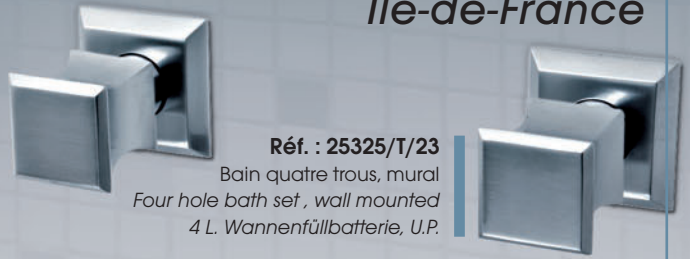

Dune Île-de-France

Réf. : 25325/T/23

Bain quatre trous, mural
Four hole bath set , wall mounted
4 L. Wannenföüllbatterie, U.P.