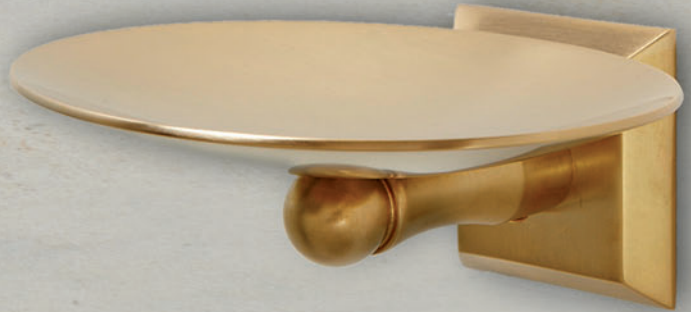

Réf. : 1725/A

Porte-serviette une barre fixe,

L = 60 cm

Ciselé

Single towel bar, L = 24",

wall mounted

Handtuchhalter 1-teilig

L = 60 cm, Wandmontage

PRESTIGE

Réf. : 25444/A/92-21

Bain-douche paillasse quatre trous, sur gorge

Four hole bath mixer & shower set, deck mounted

Wannen-und Brausebatterie 4 L. Schlauchbrause, Wannenrand

Elégance

Réf. : 5336/Y

Porte-savon métal ovale, mural
Oval brass soap dish, wall mounted
Ovale Metallseifenschale, wandmodell