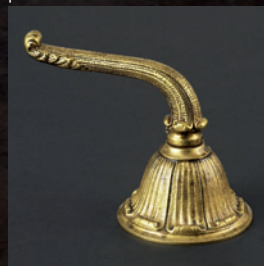

Réf. : **40** / Dôme « P »
manette

Réf. : **44** / Médian

Réf. : **45** / Star

Réf. : **47** / Star 1

Réf. : **48** / Star 3

Réf. : **51** / Dôme « F »
croisillon

Réf. : **52** / Dôme « F »
manette

Réf. : **53** / Millésime

Réf. : **55** / Elégance

Réf. : **56** / Star 4

Réf. : **57** / Volga

Réf. : **59** / Manette
porcelaine

Réf. : **59-84** / Charléty
porcelaine

Réf. : **60** / «Versailles»
croisillon

Réf. : **61** / «Versailles»
manette

Croisillons

Handles - Griffe

Réf. : **61-40** / «Versailles»
Cristal

Réf. : **62** / Volga «Lisse»

Réf. : **64** / Manette métal

Réf. : **64-18** / Manette
«Cannelé» métal

Réf. : **64-84** / Charléty Métal

Réf. : **65** / Manette
«Oblongue Ciselé»

Réf. : **65-19** / Manette
Oblongue «Etoile de Paris»

Réf. : **66** / Manette
«Linear cristal»

Réf. : **66-23** / Manette
«Ile de France»

Réf. : **66-26** / Manette
«Alliance»

Réf. : **67-84** / Charléty Cristal