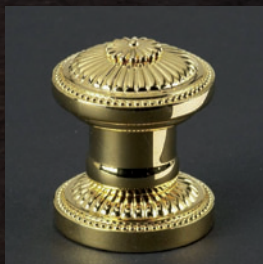

Réf. : 15-71 / «Charles X»
bleu brillant

Réf. : 15-74 / «Charles X»
satiné blanc

Réf. : 15-75 / «Charles X» noir
brillant

Réf. : 15-76 / «Charles X» noir
satiné

Réf. : 30-41 / Lisse Bleu
satiné

Réf. : 17 / Ciselé

Réf. : 18 / Cannelé

Réf. : 19 / Etoile de Paris

Réf. : 21 / Parthénon

Croisillons

Handles - Griffe

Réf. : **22** / Soleil

Réf. : **23** / Ile de France

Réf. : **26** / Alliance